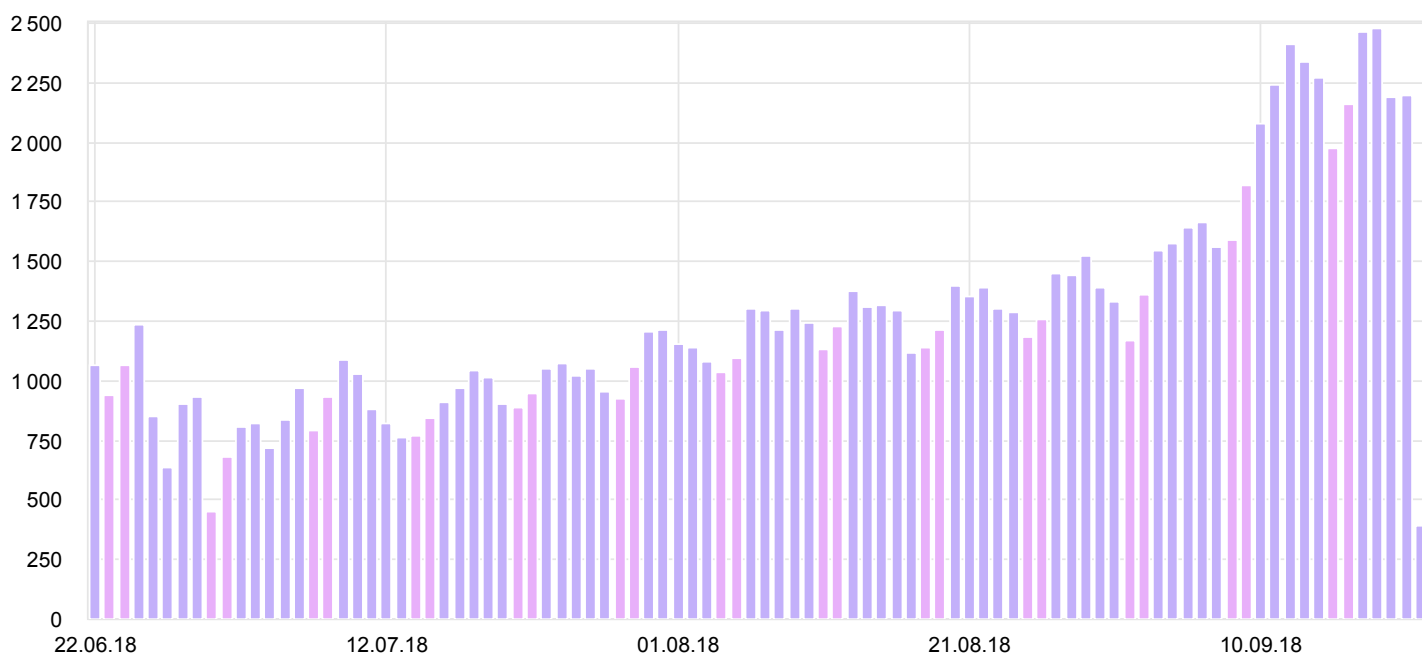

### Адреса сторінки

Адреса сторінки

Адреса сторінки	Перегляди
	3 347
	2 537
	2 327
	2 281
	2 238
	2 105
	2 083
	2 043
	1 811
	1 744

## Відвідуваність

100% візитів з 115 445

22 черв — 21 вер 2018 Деталізація: за днями

### Візити

Інтервал дат візиту ▾	Візити	Відвідувачі	Перегляди	Частка нових відвідувачів	Відмови	Глибина перегляду	Час на сайті
Разом і середні	115 445	104 279	123 423	99,2%	6,75%	1,07	0:43
21.09.2018 пт	392	381	433	92,7%	6,38%	1,1	0:59
20.09.2018 чт	2 194	2 120	2 331	93,8%	5,93%	1,06	0:39
19.09.2018 ср	2 187	2 114	2 290	94,6%	6,68%	1,05	0:39
18.09.2018 вт	2 477	2 376	2 618	94,7%	6,3%	1,06	0:40
17.09.2018 пн	2 462	2 365	2 591	94,9%	6,34%	1,05	0:43
<b>16.09.2018 нд</b>	<b>2 162</b>	<b>2 072</b>	<b>2 314</b>	<b>95,2%</b>	<b>6,11%</b>	<b>1,07</b>	<b>0:40</b>