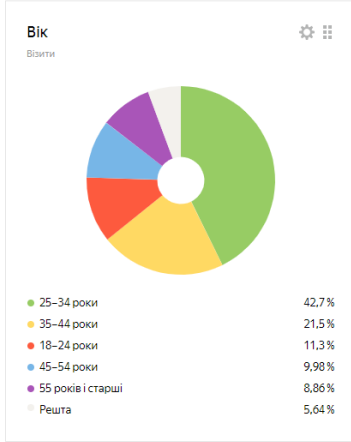

### Адреса сторінки

Адреса сторінки

Адреса сторінки	Перегляди
	3 347
	2 537
	2 327
	2 281
	2 238
	2 105
	2 083
	2 043
	1 811
	1 744

## Відвідуваність

100% візитів з 115 445

22 черв — 21 вер 2018 Деталізація: за днями